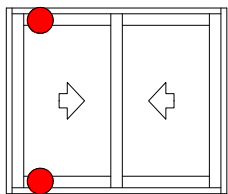

2 folhas, 2 planos = 2 peças  
4 folhas, 2 planos = 4 peças  
3 folhas, 3 planos = 4 peças

				Nº
Válvula drenagem	Logo	Info.	Pcte.	Código
Preto	Não	Diâmetro do furo de 12mm	1	VDD02012

2 peças por folha