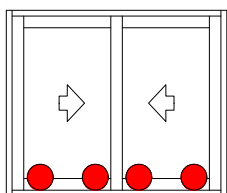

2 peças por folha