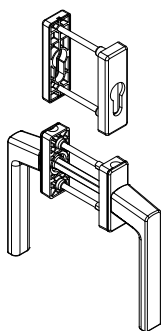

1 conjunto por folha com fechamento

					Nº
Guia e bateadeira folha	Logo	Parafuso	Info.	Pcte.	Código
Preto	Sim	M5x20	Pcte 2 pç	1	GUI102012

**Correr**  
**Fechamento correr com chave**

1 por fechamento

Maçaneta Roto Aris Std e Roseta int/ext	RAL	Logo	Parafuso	Eixo	Info.	Pcte.	Nº Código
Preto	9005	Sim	M5X120		-	1	2034550P022
Branco Alu	9003	Sim	M5X120	100	-	1	2034552P021
Prata	-	Sim	M5X120		-	1	2034553P074
Marrom	-	Sim	M5X120		-	1	2034554P019