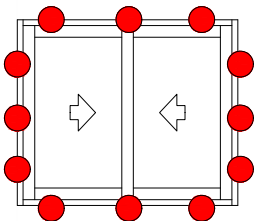

No perímetro, a cada 400mm

					Nº
Presilha nylon	Logo	Parafuso	Info.	Pcte.	Código
Preto	Não	Sem	Pcte c/ 500 peças	1	PRE05N

*A RotoFermox não possui para essa linha:

- Guias deslizantes para encontro de folha (guias mão de amigo);
- Vedação de marco na mão de amigo (corta vento);
- Conexões de folha e marco;
- Fita escovas e borrachas de vidro;