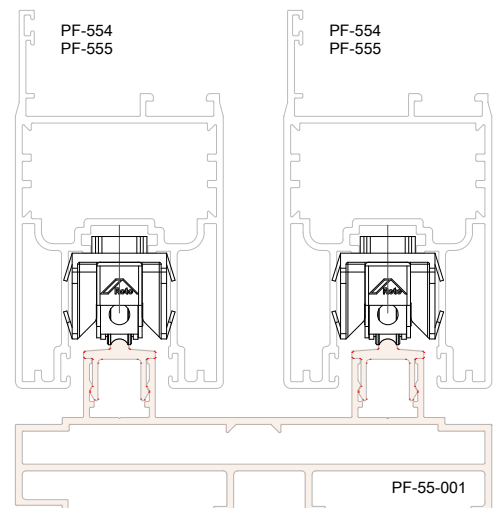

Aplicação em escala 1:2