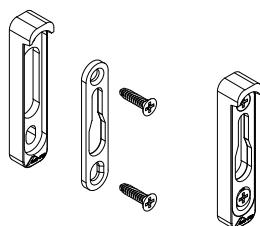

Nº
Contrafecho	Logo	Parafuso	Info.	Pcte.	Código
Preto	Sim	Par. C. C. 3,9x32 PHS	Pcte 1 peça	1	2040295
Branco	Sim	Par. C. C. 3,9x32 PHS	Pcte 1 peça	1	2040296