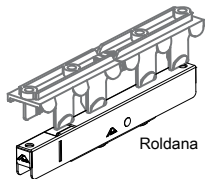

Roldana 120kg/folha	Logo	Parafuso	Info.	Pcte.	Código
Natural	Sim	Sem parafuso	120 kg/folha	1	615951