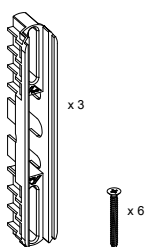

Calço 23,4mm	Logo	Parafuso	Info.	Pcte.	Código
Natural	Sim	Par. A. B. C. C 3,9x38mm	Pcte c/ 3 peças	1	564314