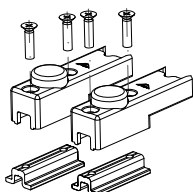

Guia e bateadeira folha	Logo	Parafuso	Info.	Pcte.	Código
Preto	Sim	M5x20	Pcte 2 pç	1	GUI102012