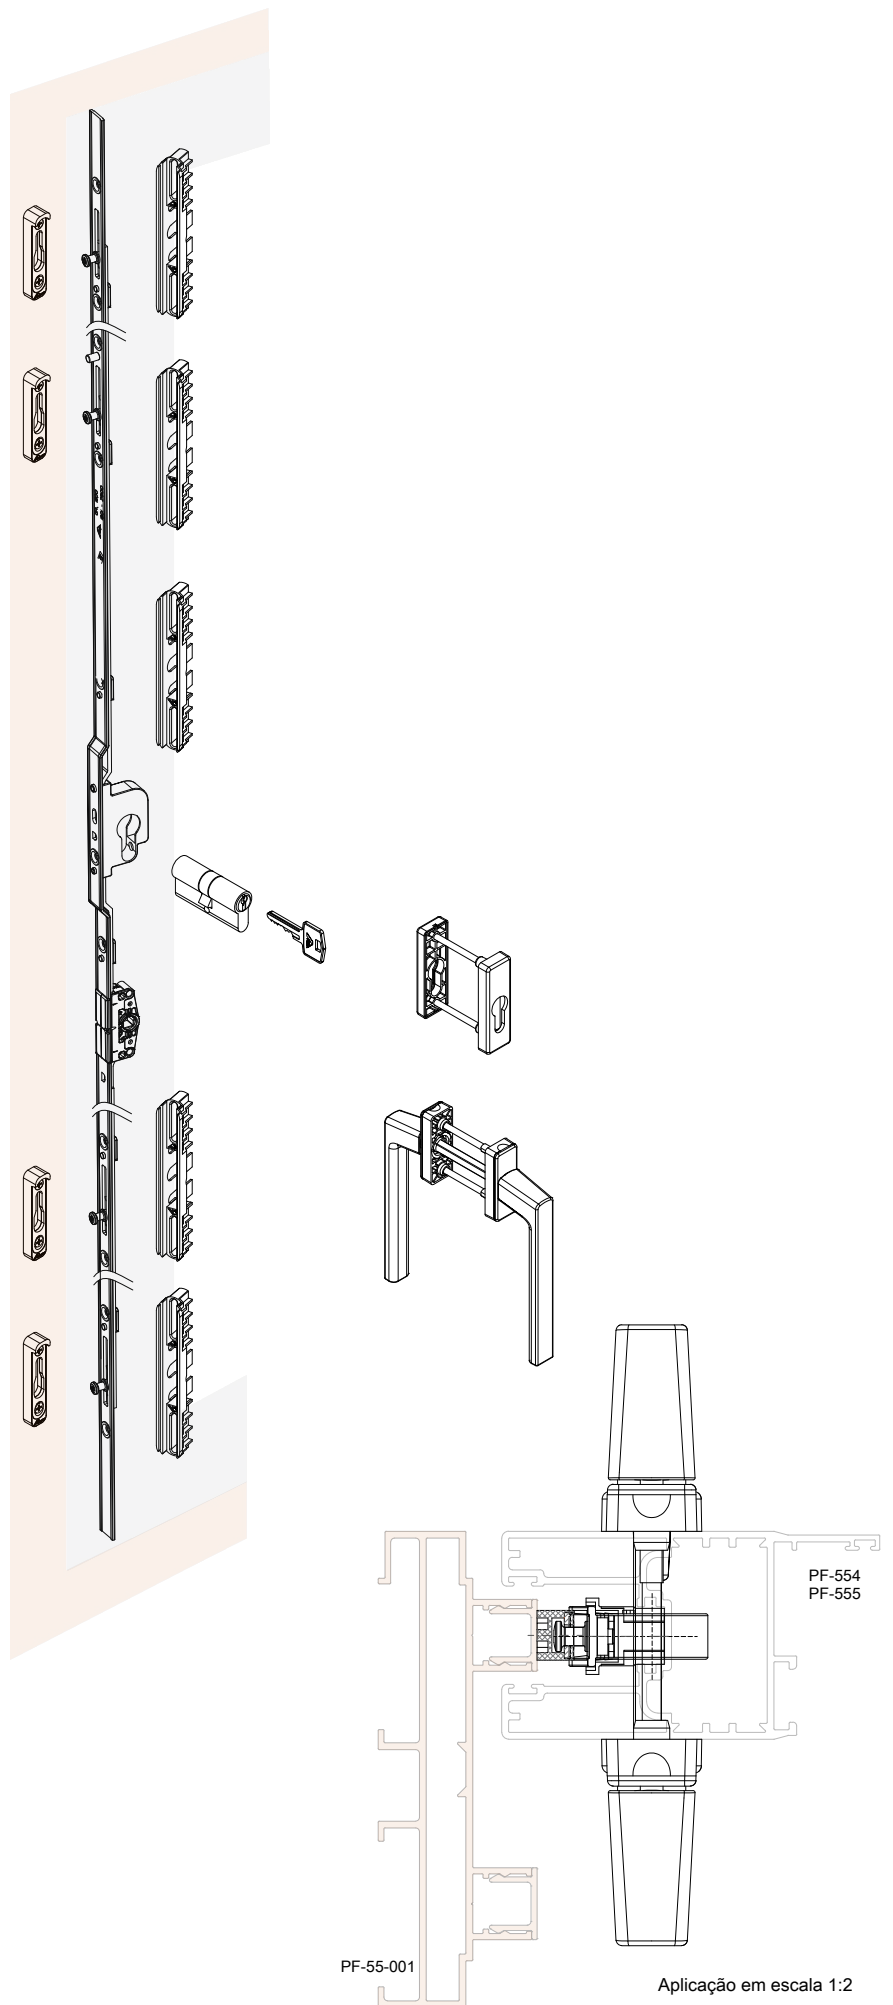

Correr
Fechamento correr com chave