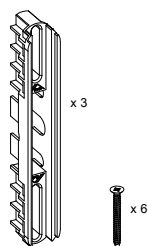

1 por fechamento

						Nº
Cremona AG 17mm com entrada de cilindro	Altura do canal da folha	Logo	Qtde. Calços	Qtde. Contrafecho	Pcte.	Código
1800 mm (L)	1801 ~ 2900 mm	Sim	7 peças	4 Peças	1	772745

1 por fechamento

						Nº
Cilindro	X/Y	Logo	Parafuso	Info.	Pcte.	Código
Natural	40 / 40	Sim	M5x60	Paraf. incluso	1	632590

Para quantidades, ver tabela de haste cremona

					Nº
Calço 23,4mm	Logo	Parafuso	Info.	Pcte.	Código
Natural	Sim	Par. A. B. C. C 3,9x38mm	Pcte c/ 3 peças	1	564314