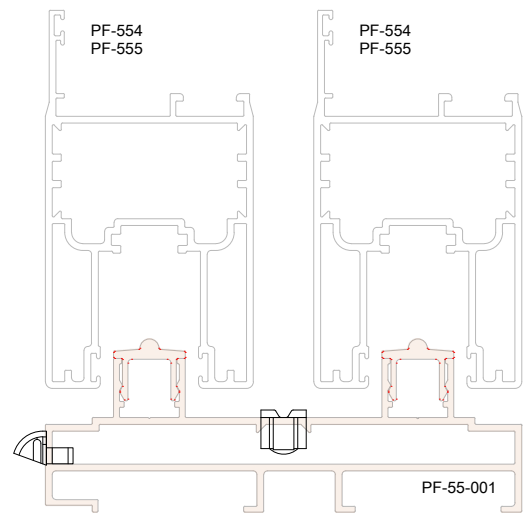

Aplicação em escala 1:2