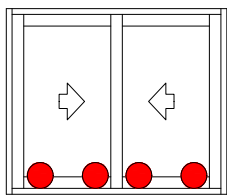

2 peças por folha, quando usado roldana 615951