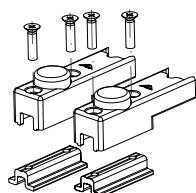

Nº
Guia e bateadeira folha	Logo	Parafuso	Info.	Pcte.	Código
Preto	Sim	M5x20	Pcte 2 pç	1	GUI102012