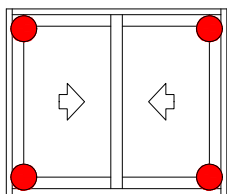

Para quantidades, ver tabela de haste cremona

Calço 23,4mm	Logo	Parafuso	Info.	Pcte.	Código
Natural	Sim	Par. A. B. C. C 3,9x38mm	Pcte c/ 3 peças	1	564314

Para quantidades, ver tabela de haste cremona

Contrafecho	Logo	Parafuso	Info.	Pcte.	Código
Preto	Sim	Par. C. C. 3,9x32 PHS	Pcte 1 peça	1	2040295
Branco	Sim	Par. C. C. 3,9x32 PHS	Pcte 1 peça	1	2040296