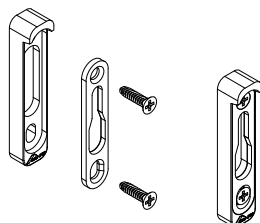

Contrafecho	Logo	Parafuso	Info.	Pcte.	Código
Preto	Sim	Par. C. C. 3,9x32 PHS	Pcte 1 peça	1	2040295
Branco	Sim	Par. C. C. 3,9x32 PHS	Pcte 1 peça	1	2040296