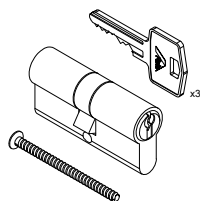

Nº
Cilindro	X/Y	Logo	Parafuso	Info.	Pcte.	Código
Natural	40 / 40	Sim	M5x60	Paraf. incluso	1	632590