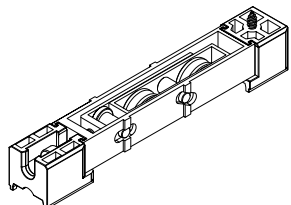

Roldana 300 kg/folha	Logo	Parafuso	Info.	Pcte.	Código
Preto	Não	Com parafuso	-	1	ROL160042