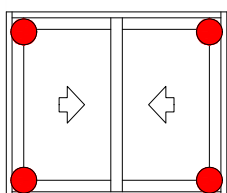

1 conjunto por folha com fechamento