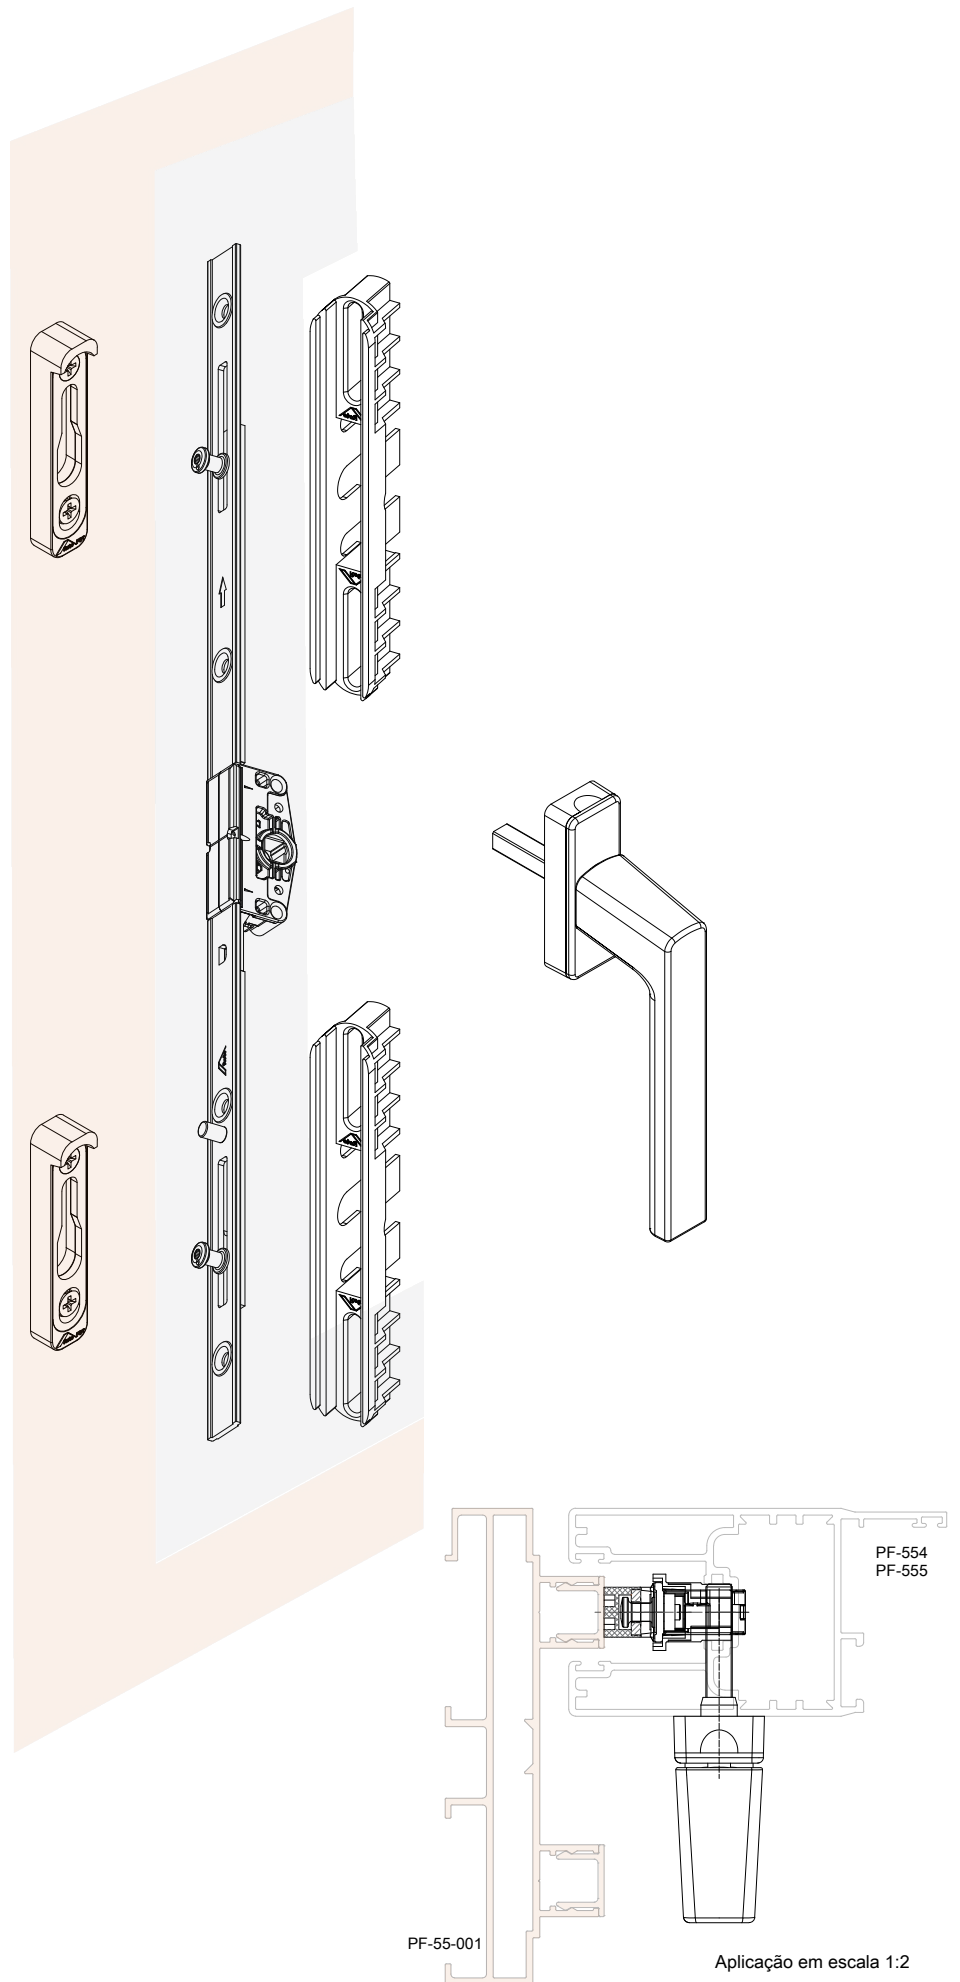

Conteúdo

Correr	5
Fechamento correr sem chave	5
Fechamento correr com chave	8
Roldanas	11
Componentes	14

Correr
Fechamento correr sem chave