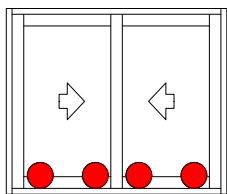

Correr
Roldanas

2 peças por folha