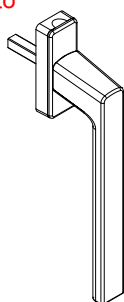

Maçaneta Roto Aris Longa							Nº Código
Preto	9005	Sim	M5X45			1	2034545P022
Branco Alu	9003	Sim	M5X45	35		1	2034547P021
Prata		Sim	M5X45			1	2034549P074
Marrom		Sim	M5X45			1	2034548P019