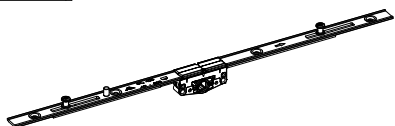

1 por fechamento

Haste Cremona AG 17mm sem entrada de chave	Altura do canal da folha	Logo	Qtde. Calços	Qtde. Contrafecho	Pcte.	Código
240mm (L)	240~400 mm	Sim	2 peças	2 peças	1	628482
400mm (L)	401~600 mm	Sim	3 peças	2 peças	1	628483
600mm (L)	601~800 mm	Sim	3 peças	2 peças	1	628484
800mm (L)	801~1000 mm	Sim	3 peças	2 peças	1	628495
1000mm (L)	1001~1200 mm	Sim	5 peças	3 peças	1	628496
1200mm (L)	1201~1800mm	Sim	6 peças	3 peças	1	628497
1800mm (L)	1801~2900 mm	Sim	7 peças	4 peças	1	628498