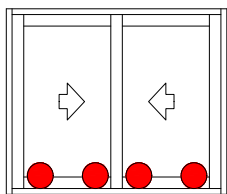

2 peças por folha