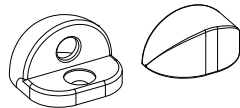

2 folhas, 2 planos = 2 peças  
4 folhas, 2 planos = 4 peças  
3 folhas, 3 planos = 4 peças

				Nº
Válvula drenagem	Logo	Info.	Pcte.	Código
Preto	Não	Diâmetro do furo de 12mm	1	VDD02012

2 peças por folha