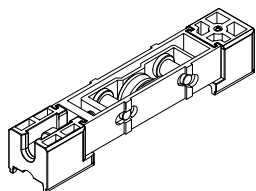

Roldana 150 kg/folha	Logo	Parafuso	Info.	Pcte.	Código
Preto	Não	Com parafuso	-	1	ROL159042