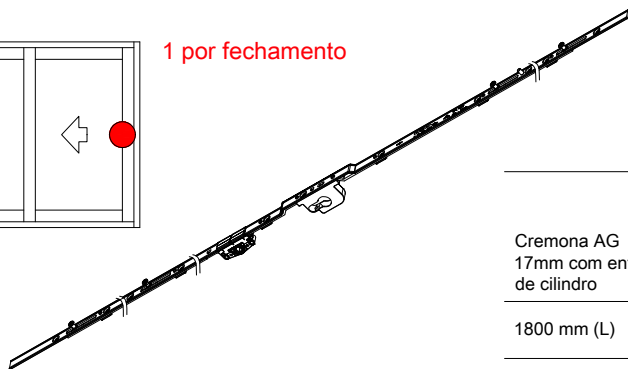

Correr
Fechamento correr com chave

1 por fechamento

						Nº
Cremona AG 17mm com entrada de cilindro	Altura do canal da folha	Logo	Qtde. Calços	Qtde. Contrafecho	Pcte.	Código
1800 mm (L)	1801 ~ 2900 mm	Sim	7 peças	4 Peças	1	772745

1 por fechamento

						Nº
Cilindro	X/Y	Logo	Parafuso	Info.	Pcte.	Código
Natural	40 / 40	Sim	M5x60	Paraf. incluso	1	632590

Para quantidades, ver tabela de haste cremona

					Nº
Calço 23,4mm	Logo	Parafuso	Info.	Pcte.	Código
Natural	Sim	Par. A. B. C. C 3,9x38mm	Pcte c/ 3 peças	1	564314

Para quantidades, ver tabela de haste cremona